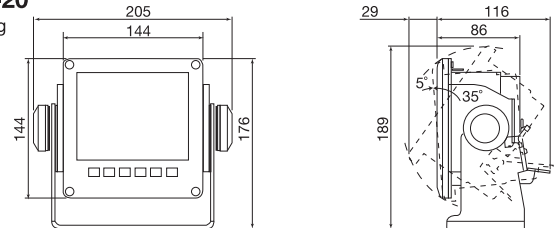

リモートディスプレイ (ハンガー付) RD-20

1.3 kg