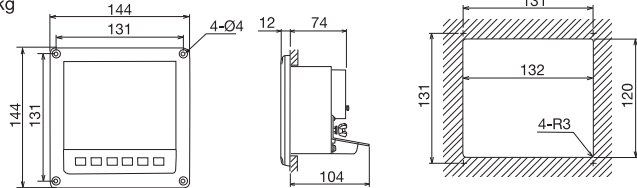

リモートディスプレイ (フラッシュマウント) RD-20

0.8 kg