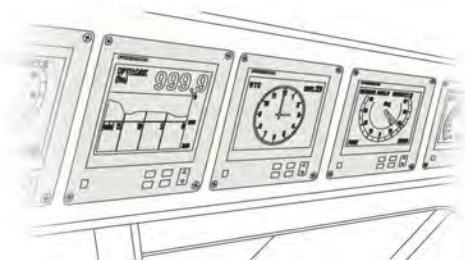

- ▶ 8.4型 液晶カラーリモートディスプレイ
- ▶ 各種センサーデータのデジタル・グラフ・アナログ表示の切替が可能
- ▶ 画面を分割することにより、複数の情報を表示可能（最大で横方向4分割が可能）
- ▶ ウィングでの直射日光下でも優れた視認性
- ▶ 夜間でも見やすいナイトモード

▶ 赤色LEDディスプレイ

- ▶ デイジーチェーン接続により、最大10台まで接続可能
- ▶ デイジーチェーン接続された複数のディスプレイ輝度を一括調整

RD-20

■ 船内のあらゆる場所への装備が可能

● オーバーヘッドコンソール装備

● 卓上装備

RD-20/50は、オーバーヘッドコンソールに埋込装備できるほか、オプションのハンガーを使用して、卓上装備も可能です。また、RD-50は、オプションの防水箱を使つての船外装備も可能です。

RD-20

RD-50

RD-50 表示データ