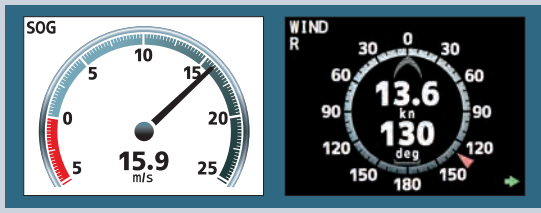

デジタル表示

- 船速 kn, km/h, m/s
- 針路 (HDG) deg
- 進路 (COG) deg
- 実舵角/命令舵角 deg
- 水深 m, ft, fm
- 総航程距離 NM, km
- 区間航程距離 NM, km
- 水温 °C, °F
- 回頭角速度 (ROT) deg/min
- 風向 deg
- 風速 kn, km/h, m/s, mph
- プロペラピッチ %
- エンジン回転数 rpm
- シャフト回転数 rpm
- 1/2/3軸船速 kn, km/h, m/s
- 時刻
- 緯度・経度
- 目的地

アナログ表示

- 風向 deg
- 風速 kn, km/h, m/s, mph
- プロペラピッチ %
- 回頭角速度 (ROT) deg/min
- 船速 kn, km/h, m/s
- エンジン回転数 rpm
- シャフト回転数 rpm
- 実舵角/命令舵角 deg
- 偏流角/針路/進路 deg
- 時刻

グラフ表示

- 水温 °C, °F
- 水深 m, ft, fm

RD-20 表示データ

- 船速 kn, km/h, m/s
- 針路 (HDG) deg
- 進路 (COG) deg
- 実舵角/命令舵角 deg
- 水深 m, ft, fm
- 総航程距離 NM, km
- 区間航程距離 NM, km
- 水温 °C, °F
- 回頭角速度 (ROT) deg/min
- 風向 deg
- 風速 kn, km/h, m/s, mph
- エンジン回転数 rpm
- シャフト回転数 rpm
- プロペラピッチ %