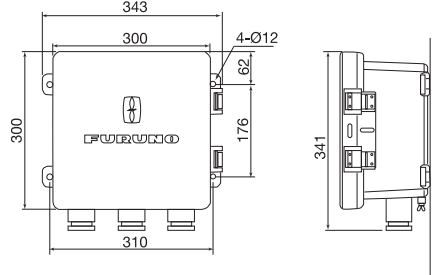

防水箱 (RD-50用) DS-605 9.6 kg