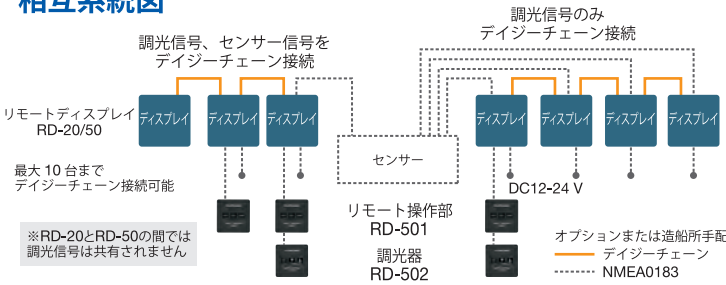

アナログ表示

- 風向 deg
- 風速 kn, km/h, m/s, mph
- プロペラピッチ %
- 回頭角速度 (ROT) deg/min
- 船速 kn, km/h, m/s
- エンジン回転数 rpm
- シャフト回転数 rpm
- 実舵角/命令舵角 deg
- 偏流角/針路/進路 deg
- 時刻

グラフ表示

- 水温 °C, °F
- 水深 m, ft, fm

RD-20 表示データ

- 船速 kn, km/h, m/s
- 針路 (HDG) deg
- 進路 (COG) deg
- 実舵角/命令舵角 deg
- 水深 m, ft, fm
- 総航程距離 NM, km
- 区間航程距離 NM, km
- 水温 °C, °F
- 回頭角速度 (ROT) deg/min
- 風向 deg
- 風速 kn, km/h, m/s, mph
- エンジン回転数 rpm
- シャフト回転数 rpm
- プロペラピッチ %

仕様

		RD-20	RD-50
機器名称		リモートディスプレイ	
ディスプレイ		赤色LED	8.4型カラーLCD
電源			
リモートディスプレイ (RD-20/50)		DC 12-24 V	DC 12-24 V
リモート操作部 (RD-501)			DC 5 V
調光器 (RD-502)			DC 5 V
環境条件			
動作温度		-15°C~+55°C	-25°C~+55°C
防塵/防水性	ディスプレイ	前面: IP22 背面: IP22	前面: IP56 背面: IP22
	フラッシュマウント 壁掛け (防水箱使用時)	—	前面: IP56 背面: IP56
	リモート操作部 (RD-501)	前面: IP22 背面: IP20	前面: IP56 背面: IP20
	調光器 (RD-502)	前面: IP22 背面: IP20	前面: IP22 背面: IP20
振動		IEC 60945-4	

構成

標準	
リモートディスプレイ	RD-20/50
工事材料	
オプション	
リモート操作部	RD-501
調光器	RD-502
防水箱 (RD-50用)	DS-605
ハンガー	

相互系統図

防水箱 (RD-50用) DS-605 9.6 kg

リモートディスプレイ (フラッシュマウント) RD-50

2.1 kg

リモートディスプレイ (ハンガー付) RD-50

3.3 kg