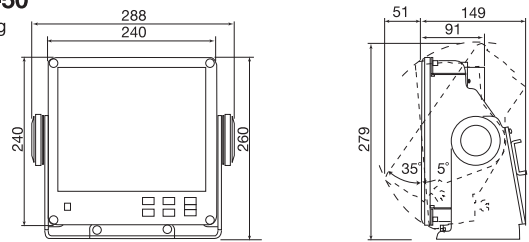

構成

標準	
リモートディスプレイ	RD-20/50
工事材料	
オプション	
リモート操作部	RD-501
調光器	RD-502
防水箱 (RD-50用)	DS-605
ハンガー	

相互系統図

防水箱 (RD-50用) DS-605 9.6 kg

リモートディスプレイ (フラッシュマウント) RD-50

2.1 kg

リモートディスプレイ (ハンガー付) RD-50

3.3 kg