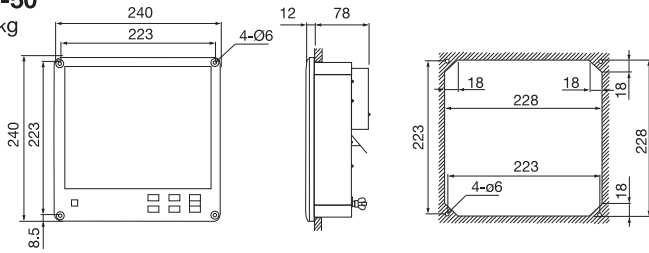

構成

標準	
リモートディスプレイ	RD-20/50
工事材料	
オプション	
リモート操作部	RD-501
調光器	RD-502
防水箱 (RD-50用)	DS-605
ハンガー	

相互系統図

防水箱 (RD-50用) DS-605 9.6 kg

リモートディスプレイ (フラッシュマウント) RD-50

2.1 kg

リモートディスプレイ (ハンガー付) RD-50

3.3 kg