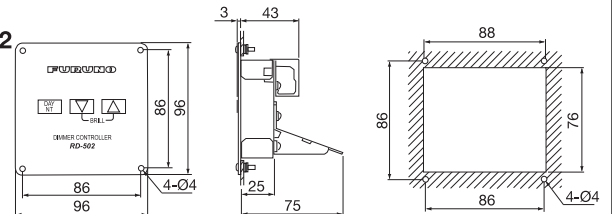

リモートディスプレイ (フラッシュマウント) RD-20

0.8 kg

リモートディスプレイ (ハンガー付) RD-20

1.3 kg

リモート操作部 RD-501

0.38 kg

調光器 RD-502

0.38 kg