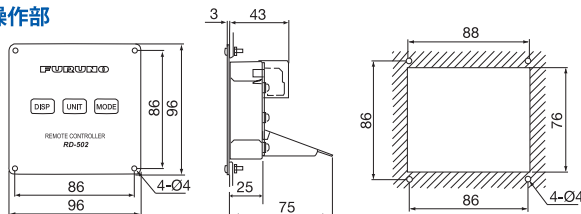

リモートディスプレイ (フラッシュマウント) RD-20

0.8 kg

リモートディスプレイ (ハンガー付) RD-20

1.3 kg

リモート操作部 RD-501

0.38 kg

調光器 RD-502

0.38 kg