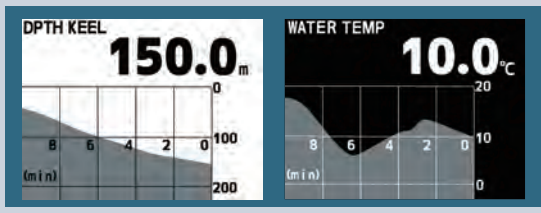

デジタル表示

- 船速 kn, km/h, m/s
- 針路 (HDG) deg
- 進路 (COG) deg
- 実舵角/命令舵角 deg
- 水深 m, ft, fm
- 総航程距離 NM, km
- 区間航程距離 NM, km
- 水温 °C, °F
- 回頭角速度 (ROT) deg/min
- 風向 deg
- 風速 kn, km/h, m/s, mph
- プロペラピッチ %
- エンジン回転数 rpm
- シャフト回転数 rpm
- 1/2/3軸船速 kn, km/h, m/s
- 時刻
- 緯度・経度
- 目的地

アナログ表示

- 風向 deg
- 風速 kn, km/h, m/s, mph
- プロペラピッチ %
- 回頭角速度 (ROT) deg/min
- 船速 kn, km/h, m/s
- エンジン回転数 rpm
- シャフト回転数 rpm
- 実舵角/命令舵角 deg
- 偏流角/針路/進路 deg
- 時刻

グラフ表示

- 水温 °C, °F
- 水深 m, ft, fm

RD-20 表示データ

- 船速 kn, km/h, m/s
- 針路 (HDG) deg
- 進路 (COG) deg
- 実舵角/命令舵角 deg
- 水深 m, ft, fm
- 総航程距離 NM, km
- 区間航程距離 NM, km
- 水温 °C, °F
- 回頭角速度 (ROT) deg/min
- 風向 deg
- 風速 kn, km/h, m/s, mph
- エンジン回転数 rpm
- シャフト回転数 rpm
- プロペラピッチ %