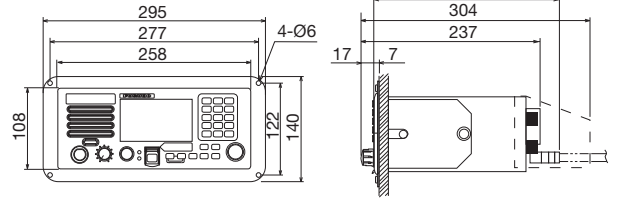

国際 VHF 無線電話装置

FM-8900S

4.2 kg

安全に
関する
ご注意

- ●ご使用前に「取扱説明書」をよくお読みの上、正しくお使い下さい。

商標の扱い: 本カタログに記載されている社名、製品名は、一般に各開発メーカーの登録商標または商標です。

★ご購入の前に

- ●仕様および外観は機器改良のため予告なく変更することがあります。
- ●当製品をお買い上げの場合、取付工事費、オプション費等は別途ご請求させていただきます。
- ●印刷物と製品とは多少色合いが異なる場合があります。あらかじめご了承下さい。
- ●このカタログの内容詳細については販売店または当社におたずね下さい。

古野電気株式会社

〒662-8580 兵庫県西宮市芦原町9番52号

www.furuno.com

本社/国内営業部 (0799) 63-1085
北海道支店/札幌営業所 (011) 561-7261
●釧路営業所 (0154) 25-7831
●稚内営業所 (0162) 22-2815
東日本支店/東京営業所 (03) 5687-0421
●八戸営業所 (0178) 33-7415
●石巻営業所 (0225) 93-0701
●銚子営業所 (0479) 25-0255

東北北陸支店/焼津営業所 (054) 628-7181
●名古屋営業所 (052) 951-6061
●伊勢営業所 (0596) 28-7177
●金沢営業所 (076) 262-3326
西日本支店/神戸営業所 (0798) 63-1281
●田辺営業所 (0739) 24-9531
●堺港営業所 (0859) 44-3221
●高知営業所 (088) 832-7171
●徳島営業所 (088) 662-6580
●宇和島営業所 (0895) 23-2613

北九州支店/長崎営業所 (095) 861-3261
●秋営業所 (0838) 25-3151
●下関営業所 (083) 267-9111
●佐世保営業所 (0956) 48-4440
●福岡営業所 (092) 711-1777
南九州支店/宮崎営業所 (0987) 64-1108
●鹿児島営業所 (099) 266-1828
●延岡営業所 (0982) 21-2161
●沖縄営業所 (098) 863-7779

本社/船舶営業部 (0798) 63-1087
●関東支店 (03) 5687-0432
●広島支店 (084) 983-9777
●今治営業所 (084) 983-9777
●福岡駐在所 (092) 711-1778