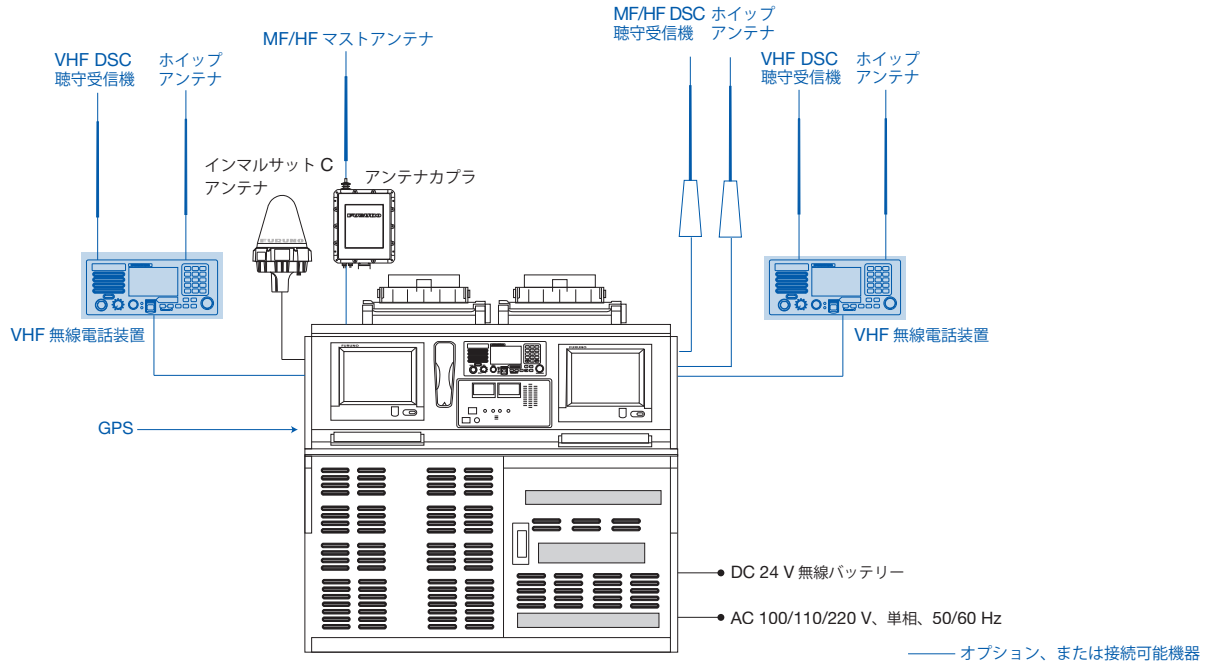

### **NBDP** NBDP ターミナルユニット (狭帯域直接印刷電信装置) NBDP Terminal

NBDPターミナルユニットIB-585は、MF/HF無線電話装置との接続で、テレックス通信を行うことが可能となります。

型式: IB-585

### **MES** インマルサットC船舶地球局 Mobile Earth Station

- ▶ ハイコストパフォーマンスインマルサットCターミナル
- ▶ 無線ラックに標準装備のプリンターとAC/DC電源ユニットとの組み合わせで GMDSS搭載要件に完全合致
- ▶ SSAS、LRIT、VMSに対応
- ▶ 記録メディアにSDカードを採用

型式: FELCOM18

## 相互系統図