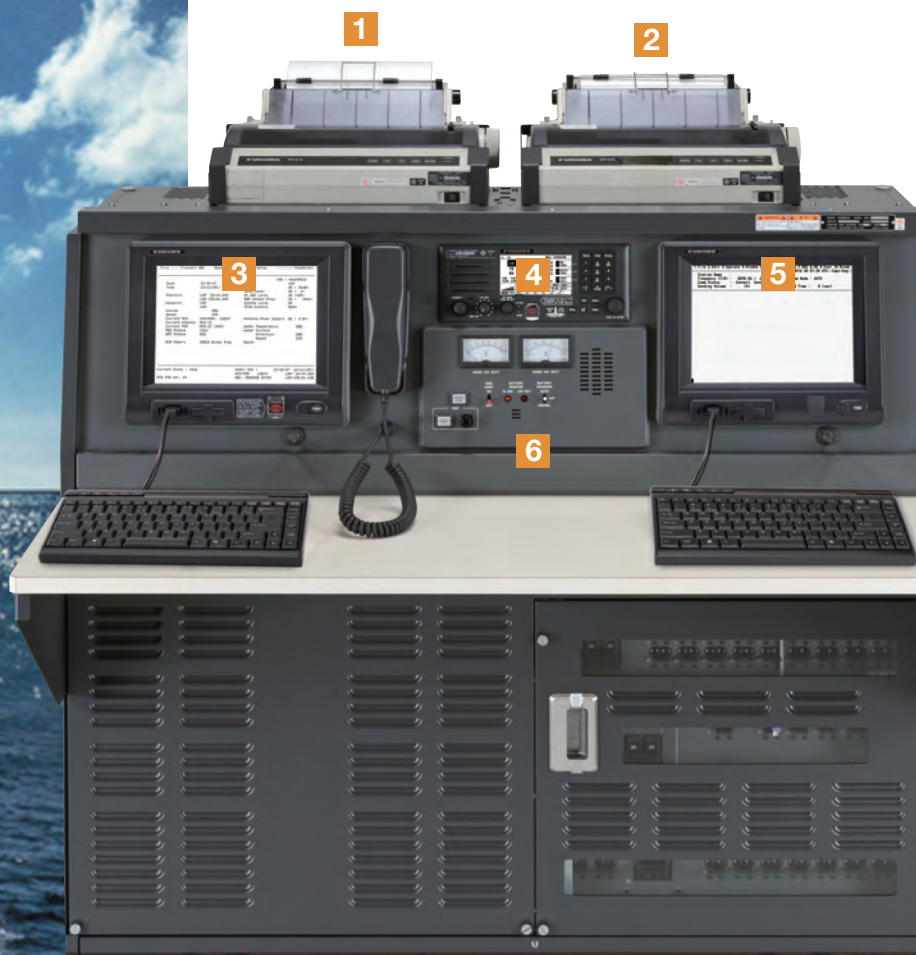

## GMDS

Global Maritime Distress and Safety System

型式: RC-1800F2

# GMDSS

Global Maritime Distress and Safety System

## GMDSS搭載要件に合

- 1 インマルサット C 用プリンタ
- 2 DSC/NBDP 用プリンタ
- 3 インマルサット C ターミナル *MES*
- 4 MF/HF 無線電話装置 *MF/HF*
- 5 NBDP ターミナル *NBDP*
- 6 バッテリーモニターパネル

電源ユニット内蔵で、取付工事・メンテナンスを容易に行う事ができます。

### **MES** インマルサットC船舶地球局 Mobile Earth Station

- ▶ ハイコストパフォーマンスインマルサットCターミナル
- ▶ 無線ラックに標準装備のプリンターとAC/DC電源ユニットとの組み合わせで GMDSS搭載要件に完全合致
- ▶ SSAS、LRIT、VMSに対応
- ▶ 記録メディアにSDカードを採用

型式: FELCOM18