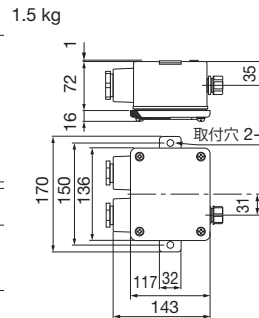

ジャンクションボックス VR-7022F