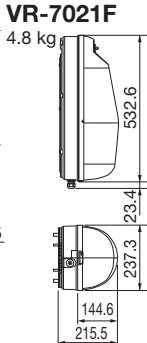

自己浮揚式 記録媒体 VR-7021F