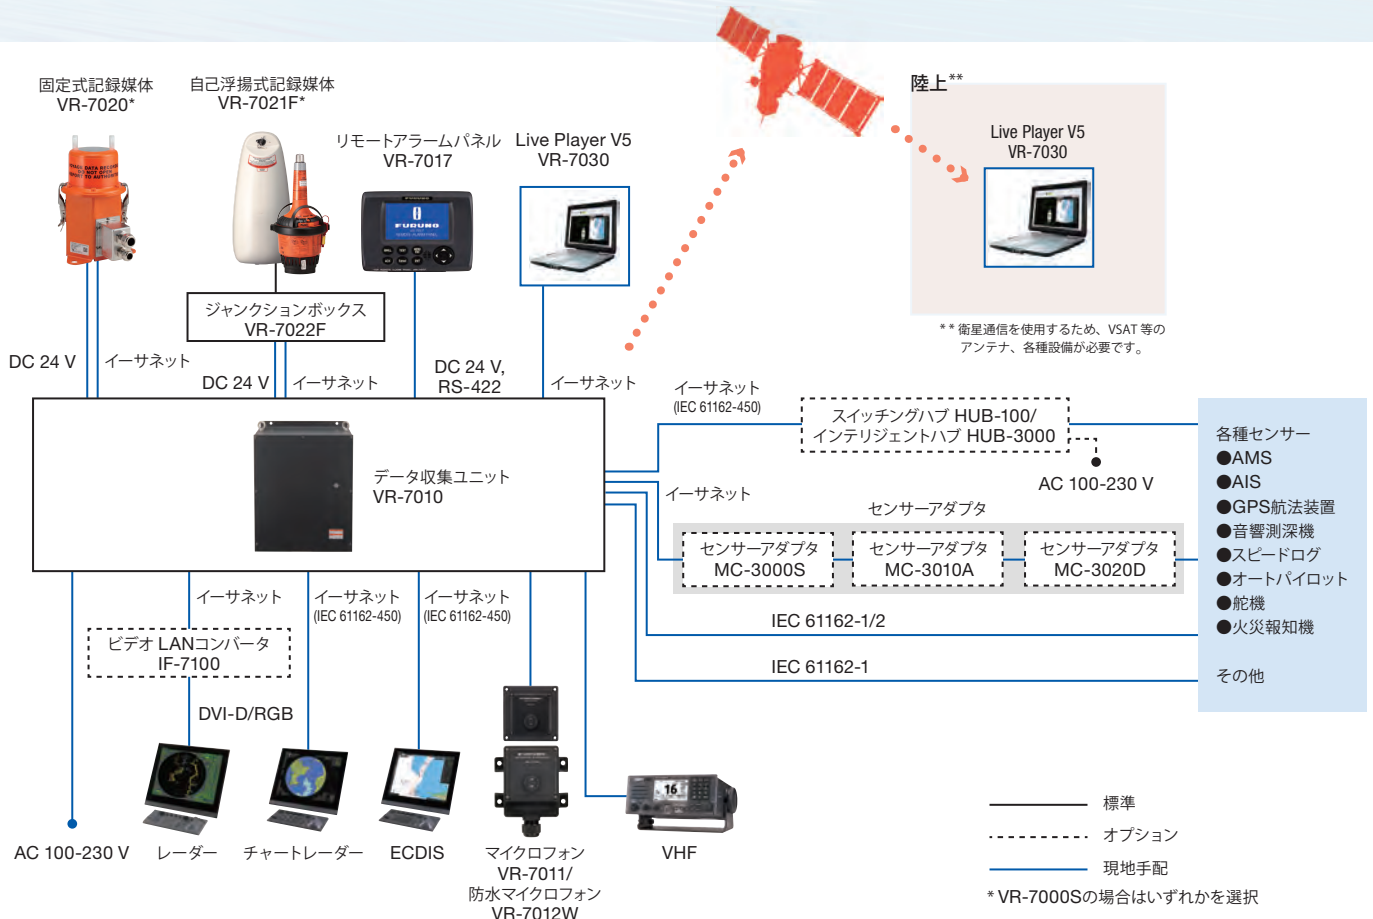

## ▶ 統合ブリッジシステムにLANで接続可能

- ▶ 収録データはUSBメモリに移行が可能  
陸上で収録データの解析ができます。

- ▶ ビデオLANコンバータ(オプション)により、レーダー/ECDIS映像信号(DVIおよびRGB)をイーサネット経由で記録可能

- ▶ シリアル/アナログ/デジタル信号を集約して入力できるセンサーアダプタ(オプション)  
センサーの数によって増設も可能です。

- ▶ PCソフトウェア "Live Player V5" 付属  
リアルタイム再生や収録データの保存、衛星回線を利用したリモートライブ再生、リモート接続でのデータ抽出ができます。

## ■ S-VDR (簡易型航海情報記録装置) VR-7000S

※現在、新造船に対するS-VDRの搭載要件は存在しません。

- ▶ MSC163 (78) の性能要件に合致

- ▶ 記録媒体は、固定式または自己浮揚式のどちらかを選択

- ▶ SAVE機能を搭載

海難事故発生時に、長期記録媒体に記録データを保存することができます。

## センサーの信号入力・収録データの活用が容易

VR-7000/VR-7000Sは、センサーアダプタ(オプション)を利用することで、シリアル/アナログ/デジタル信号を集約して入力することが可能であり、装備性・拡張性に優れています。

また、PCソフトウェアで収録データを開覧したり、USBメモリに収録データを移行できるなど、データの活用も容易になっています。