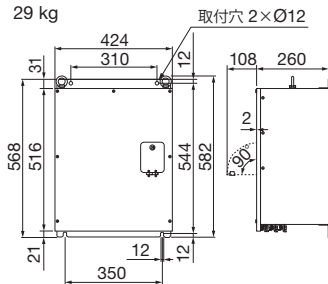

仕様

機器名称		航海情報記録装置/簡易型航海情報記録装置	
データ 収集 ユニット	記録時間	720時間	
	インターフェイス	イーサネット(IEC 61162-450)	7 ch (1 chはPC接続用)
		シリアル(IEC 61162-1/2)入力	2 ch (MC-3000Sにより4 chずつ増設可能)
	フェイス	シリアル(IEC 61162-1)入力	6 ch (MC-3000Sにより4 chずつ増設可能)
		デジタル接続入力	オプション(MC-3020Dにより8 chずつ増設可能)
	アナログ入力	オプション(MC-3010Aにより3 chずつ増設可能)	
	マイク音声	8 ch	
	VHF音声	2 ch	
	リモートアラームパネル	1 ch	
	固定式記録媒体用電源供給	1 ch	
	自己浮揚式記録媒体用電源供給	1 ch	
	センサーアダプタ用電源供給	1 ch	
	AMS(シリアル)	1 ch	
	AMS(接点)	入力:2 ch 出力:3 ch	
	USB	1 ch (USBメモリへのデータ出力専用)	
固定式記録媒体*	容量	32 GB	
	記録時間	48時間	
自己浮揚式記録媒体*	容量	64 GB	
	記録時間	48時間	
リモートアラームパネル	表示	カラーLCD	
ビデオLANコンバータ	インターフェイス	DVI-D/RGB:2 ch	
		イーサネット:1 ch	
センサーアダプタ(シリアル)	インターフェイス	IEC 61162-1/2:4 ch	
		IEC 61162-1:4 ch	
		イーサネット:1 ch	
センサーアダプタ(アナログ)	インターフェイス	アナログ入力:3 ch	
センサーアダプタ(デジタル)	インターフェイス	デジタル入力:8 ch	
インテリジェントハブ	インターフェイス	イーサネット:8 ch	
スイッチングハブ	インターフェイス	イーサネット:8 ch	

*S-VDRの場合はいずれかを選択

電源

データ収集ユニット	AC 100-230 V: 1.6-0.7 A, 単相, 50/60 Hz
ビデオLANコンバータ	DC 24 V: 0.7 A

データ収集ユニット VR-7010