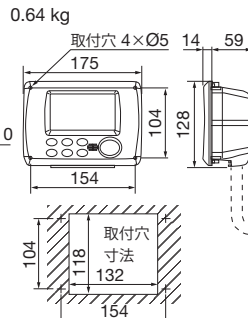

リモートアラームパネル VR-7017