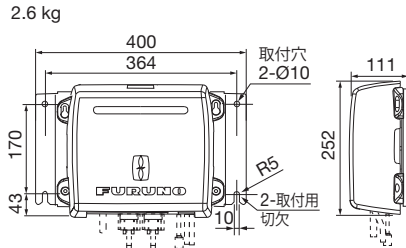

ビデオLANコンバータ(オプション) IF-7100