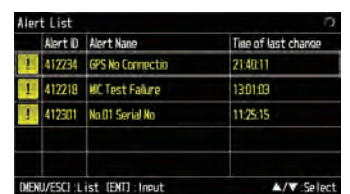

リモートアラームパネル

カラー液晶画面に、入力信号の状態や、発生しているエラーの詳細情報を見やすく表示します。