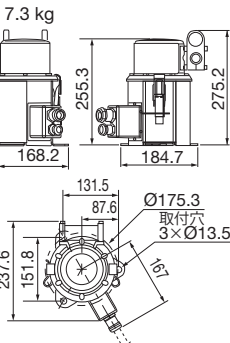

固定式記録媒体 VR-7020