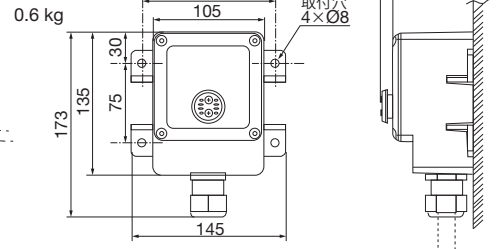

防水マイクロフォン VR-7012W

環境条件

動作温度	データ収集ユニット	-15°C ~ +55°C
	固定式記録媒体	-25°C ~ +55°C
	自己浮揚式記録媒体	-20°C ~ +55°C
	マイクロフォン	-15°C ~ +55°C
	防水マイクロフォン	-25°C ~ +55°C
	リモートアラームパネル	-15°C ~ +55°C
	ビデオLANコンバータ	-15°C ~ +55°C
相対湿度		95% (40°C)
防塵/防水性	データ収集ユニット	IP20
	固定式記録媒体	IP56相当
	自己浮揚式記録媒体	IP67相当
	マイクロフォン	IP22
	防水マイクロフォン	IP56
	リモートアラームパネル	IP22(前面)、IP20(背面)
振動	ビデオLANコンバータ	IP22(壁掛け)、IP20(床置き)
		IEC 60945 Ed. 4

構成

標準

データ収集ユニット	VR-7010	×1
リモートアラームパネル	VR-7017	×1
固定式記録媒体*	VR-7020	×1
自己浮揚式記録媒体*	VR-7021F	×1
ジャンクションボックス	VR-7022F	×1
マイクロフォン	VR-7011	×1~8
防水マイクロフォン	VR-7012W	

*S-VDRの場合はいずれかを選択

オプション

センサーアダプタ(シリアル^{※1}/アナログ/デジタル)	MC-3000S/3010A/3020D
ビデオLANコンバータ^{※2}	IF-7100
マイクロフォン	VR-7011
防水マイクロフォン	VR-7012W
インテリジェントハブ	HUB-3000
スイッチングハブ	HUB-100
SSD追加キット	
DVIケーブル	

※1 センサーアダプタ(シリアル)は8台まで接続可能
※2 2台まで接続可能