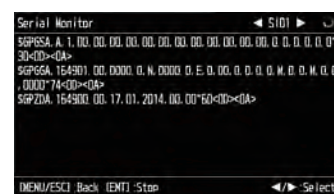

リモートアラームパネル

カラー液晶画面に、入力信号の状態や、発生しているエラーの詳細情報を見やすく表示します。