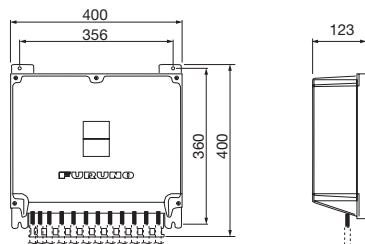

標準

メインアラームパネル (フラッシュマウント)

BR-510
0.6 kg

メインアラームパネル (ハンガー)

BR-510
0.7 kg

制御部

BR-520
5.3 kg

タイマーリセットパネル

BR-530
0.26 kg

キャビンパネル

BR-540
0.23 kg

オプション

防水タイマーリセットパネル

BR-550
0.57 kg

モーション検出器

BR-560
0.22 kg

フラッシュビーコン

BR-570
0.24 kg

相互系統図

安全に
関する
ご注意

●ご使用前に「取扱説明書」をよくお読みの上、
正しくお使い下さい。

★ご購入の前に

- ●仕様および外観は機器改良のため予告なく変更することがあります。
- ●当製品をお買い上げの場合、取付工事費、オプション費等は別途ご請求させていただきます。
- ●印刷物と製品とは多少色合いが異なる場合があります。あらかじめご了承下さい。
- ●このカタログの内容詳細については販売店または当社におたずね下さい。

商標の扱い: 本カタログに記載されている社名、製品名は、一般に各開発メーカーの登録商標または商標です。

古野電気株式会社

〒662-8580 兵庫県西宮市芦原町9番52号 www.furuno.com

本社/国内営業部 (0798)63-1085
北海道支店/札幌営業所 (011)561-7261
●釧路営業所 (0154)25-7831
●稚内営業所 (0162)22-2815
東日本支店/東京営業所 (03)5687-0421
●八戸営業所 (0178)33-7415
●石巻営業所 (0225)93-0701
●銚子営業所 (0479)25-0255

東北北陸支店/焼津営業所 (054)628-7181
●名古屋営業所 (052)951-6061
●伊勢営業所 (0596)28-7177
●金沢営業所 (076)262-3326
西日本支店/神戸営業所 (0798)63-1281
●田辺営業所 (0739)24-9531
●境港営業所 (0859)44-3221
●高知営業所 (088)832-7171
●徳島営業所 (088)662-6580
●宇和島営業所 (0895)23-2613

北九州支店/長崎営業所 (095)861-3261
●秋営業所 (0838)25-3151
●下関営業所 (083)267-9111
●佐世保営業所 (0956)48-4440
●福岡営業所 (092)711-1777
南九州支店/宮崎営業所 (0987)64-1108
●鹿児島営業所 (099)266-1828
●延岡営業所 (0982)21-2161
●沖縄営業所 (098)863-7779

本社/船舶営業部 (0798)63-1087
●関東支店 (03)5687-0432
●広島支店 (084)993-9777
●今治営業所 (084)993-9777
●福岡駐在所 (092)711-1778

※ 弊社問合せ先は事情により変更される場合があります。弊社ホームページに最新情報を掲載していますので、ご参照下さい。

カタログ No. CA000002313
D-2402LB