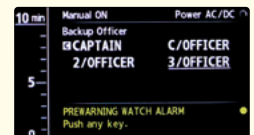

キャビンパネル

- ▶ 国際規格 IMO MSC.128(75)「航海当直警報システム」に合致
- ▶ 設定した時間内に航海士の動作が確認できない場合は、船内のキャビンパネルへアラームを転送
- ▶ 自動操舵装置（トラックコントロールシステム）のエラー時など、緊急時に支援航海士を呼び出すバックアップコール機能
- ▶ 任意の航海士を呼び出すコール機能
- ▶ 他機器（レーダー・ECDIS等）と接続し、操作信号の入力が可能
- ▶ ALR センテンスを VDR へ出力可能（IEC 61162）
- ▶ 当直航海士の動作を検出してタイマーをリセットするモーション検出器（オプション）
- ▶ 可視警報を認識しやすいフラッシュビーコン（オプション）
- ▶ 管理者パスワードによる保護機能
 - モード切り替え
 - タイマー設定（3～12分）
 - システム自己診断
- ▶ 日本語表示が可能
日本語、英語、中国語、韓国語、ロシア語での表示が可能です。
※英語以外の言語の使用については、管轄国や船級にご確認ください。
- ▶ 見やすいカラー液晶画面

BR-500 航海当直警報システム

動作フロー

タイマーリセット機能

制御部

休止期間

<<< 3 ~ 12 分 >>>

警報予告

<<<< 15 秒 >>>>

第 1 ステージ

<<<< 15 秒 >>>>

メインアラームパネル

メインアラームパネル

メインアラームパネル

タイマーリセットパネル

フラッシュビーコン (オプション)

オートパイロット