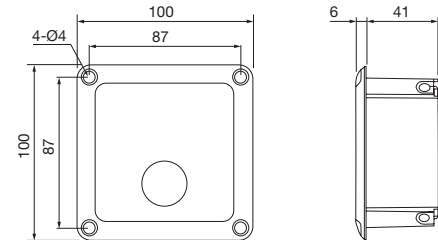

モーション検出器

BR-560
0.22 kg