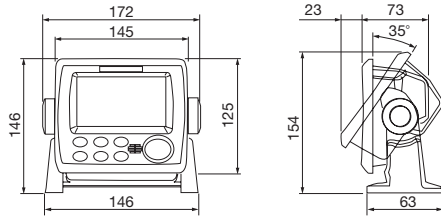

すべての航海士室

キャビンパネル

標準

メインアラームパネル (フラッシュマウント)

BR-510
0.6 kg

メインアラームパネル (ハンガー)

BR-510
0.7 kg

制御部