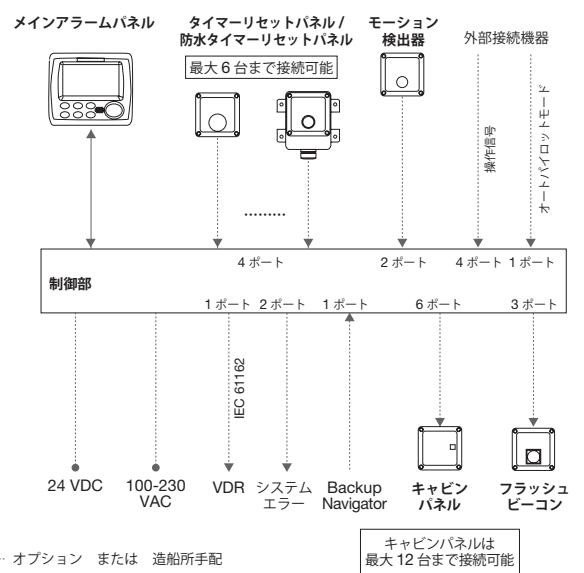

モーション検出器

BR-560
0.22 kg

フラッシュビーコン

BR-570
0.24 kg

相互系統図

安全に
関する
ご注意

●ご使用前に「取扱説明書」をよくお読みの上、
正しくお使い下さい。

★ご購入の前に