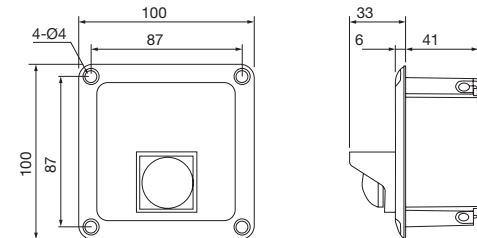

フラッシュビーコン

BR-570
0.24 kg