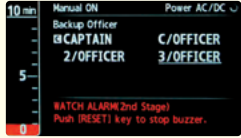

第 1 ステージ

<<<< 15 秒 >>>>

メインアラームパネル

メインアラームパネル

メインアラームパネル

タイマーリセットパネル

フラッシュビーコン (オプション)

オートパイロット

Auto/TCS モード (接点信号)

VDR

アラーム

DC 24 V AC 100-230 V

第2ステージ

第3ステージ

休止期間

<<<<<<<<<<<<<< 90-180 秒 >>>>>>>>>>

ACK → アラームストップ → タイマー初期化

メインアラームパネル

メインアラームパネル

メインアラームパネル

選択された航海士、船長室

航海士用公室※

キャビンパネル

※航海士官娯楽室、航海士官食堂、事務室など