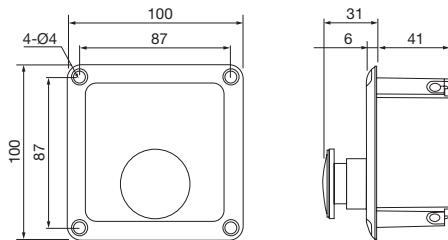

タイマーリセットパネル

BR-530
0.26 kg