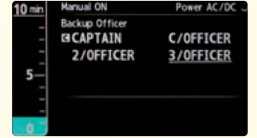

第 1 ステージ

<<<< 15 秒 >>>>

メインアラームパネル

メインアラームパネル

メインアラームパネル

タイマーリセットパネル

フラッシュビーコン (オプション)

オートパイロット

ACK → アラームストップ → タイマー初期化

メインアラームパネル

メインアラームパネル

メインアラームパネル

選択された航海士、船長室

航海士用公室※

キャビンパネル

※航海士官娯楽室、航海士官食堂、事務室など