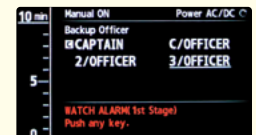

第 1 ステージ

<<<< 15 秒 >>>>

メインアラームパネル

メインアラームパネル

メインアラームパネル

タイマーリセットパネル

フラッシュビーコン (オプション)

オートパイロット