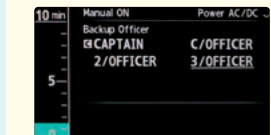

キャビンパネル

- ▶ 国際規格 IMO MSC.128(75)「航海当直警報システム」に合致
- ▶ 設定した時間内に航海士の動作が確認できない場合は、船内のキャビンパネルへアラームを転送
- ▶ 自動操舵装置（トラックコントロールシステム）のエラー時など、緊急時に支援航海士を呼び出すバックアップコール機能
- ▶ 任意の航海士を呼び出すコール機能
- ▶ 他機器（レーダー・ECDIS等）と接続し、操作信号の入力が可能
- ▶ ALR センテンスを VDR へ出力可能（IEC 61162）
- ▶ 当直航海士の動作を検出してタイマーをリセットするモーション検出器（オプション）
- ▶ 可視警報を認識しやすいフラッシュビーコン（オプション）
- ▶ 管理者パスワードによる保護機能
 - モード切り替え
 - タイマー設定（3～12分）
 - システム自己診断
- ▶ 日本語表示が可能
日本語、英語、中国語、韓国語、ロシア語での表示が可能です。
※英語以外の言語の使用については、管轄国や船級にご確認ください。
- ▶ 見やすいカラー液晶画面

BR-500 航海当直警報システム

動作フロー

タイマーリセット機能

制御部

休止期間

<<< 3 ~ 12 分 >>>

警報予告

<<<< 15 秒 >>>>

第 1 ステージ

<<<< 15 秒 >>>>

メインアラームパネル

メインアラームパネル

メインアラームパネル

タイマーリセットパネル

フラッシュビーコン (オプション)

オートパイロット