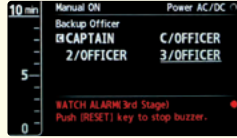

第 1 ステージ

<<<< 15 秒 >>>>

メインアラームパネル

メインアラームパネル

メインアラームパネル

タイマーリセットパネル

フラッシュビーコン (オプション)

オートパイロット

Auto/TCS モード (接点信号)

VDR

アラーム

DC 24 V AC 100-230 V

第2ステージ

第3ステージ

休止期間

<<<<<<<<<<<<<< 90-180 秒 >>>>>>>>>>

ACK → アラームストップ → タイマー初期化

メインアラームパネル

メインアラームパネル

メインアラームパネル

選択された航海士、船長室

航海士用公室※

キャビンパネル

※航海士官娯楽室、航海士官食堂、事務室など