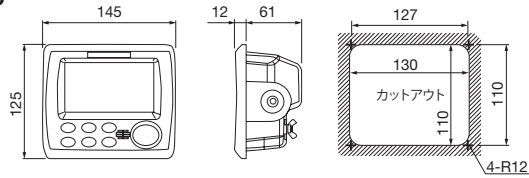

標準

メインアラームパネル (フラッシュマウント)

BR-510
0.6 kg