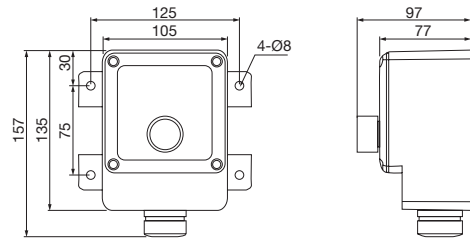

BR-520
5.3 kg

タイマーリセットパネル

BR-530
0.26 kg

キャビンパネル

BR-540
0.23 kg

オプション

防水タイマーリセットパネル

BR-550
0.57 kg