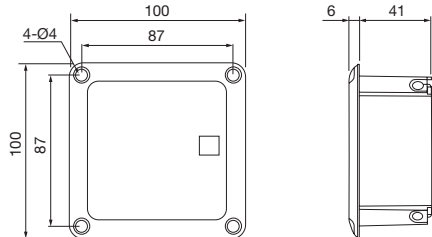

BR-520
5.3 kg

タイマーリセットパネル

BR-530
0.26 kg

キャビンパネル

BR-540
0.23 kg

オプション

防水タイマーリセットパネル

BR-550
0.57 kg