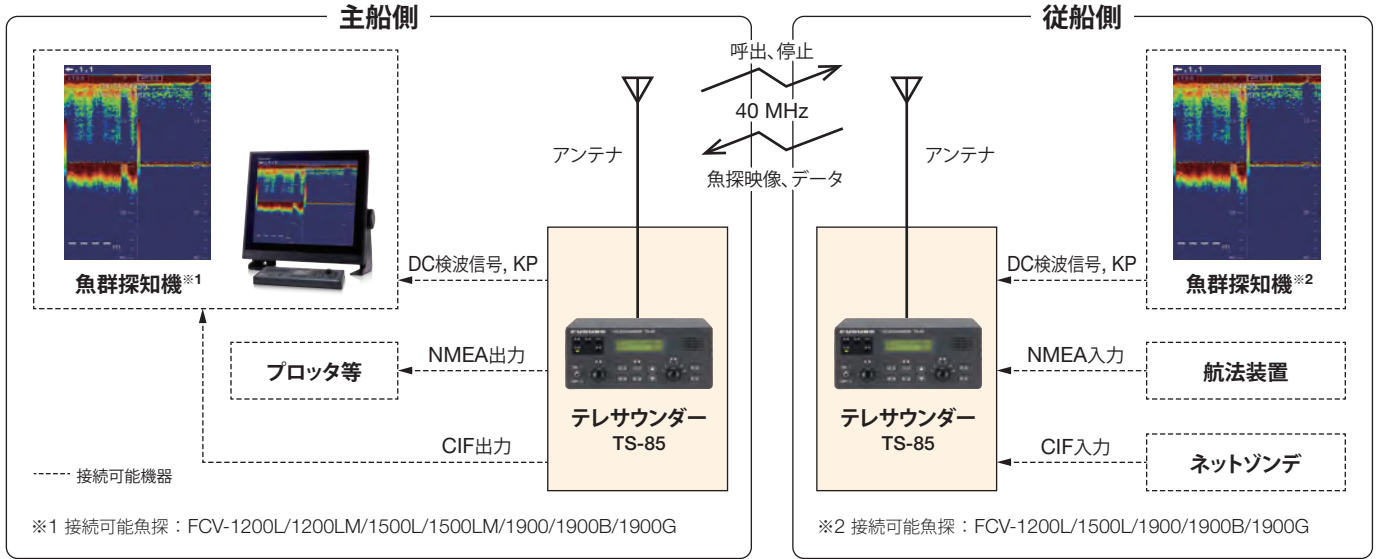

テレサウンダー

型式 **TS-85**

漁労情報をリアルタイムで 無線伝送!

主船上で従船の魚探反応を確認!

- ▶ まき網船、二艘曳き船に最適
- ▶ デジタル化により耐ノイズ性が向上
- ▶ 2周波の魚探映像を同時伝送! 魚種判断をよりの確に
主船側にて従船の集魚時の密集状況、魚群の分布水深などの情報把握が可能。投網判断に役立ちます。
- ▶ NMEA接続により水温や潮流、航法情報も伝送可能
- ▶ ゾンデ情報を取得することで、網深度も監視可能
- ▶ 主船から最大6隻の従船の呼出しが可能

システムイメージ

【注意】本機の使用には、無線局免許申請が必要です。

TS-85仕様

1. 総合

通信方式	単信方式
電波型式	F1D
周波数	全国波
地区波	42.680 MHz, 41.720 MHz, 41.570 MHz, 41.510 MHz, 41.480 MHz
変調方式	GMSK
変調速度	19.2 kbps
周波数安定度	20 ppm以下
送信出力	0.1 W
受信感度	-110 dBm 以下 (SINAD 20 dB)
占有周波数帯域幅	20 kHz以下
スプリアス感度	80 dB 以上
相互変調	-40 dBm以上
感度抑圧	-35 dBm以上
システム構成	主船1隻に対して従船最大6隻
伝送情報	魚探エコー信号 (2ポート同時/1ポート) ※ 航法データ (位置, 水温, 潮流) ゾンデ信号 (ID, 網深度, 底離距離, 沈降速度, 水温)

※ 魚探2周波同時伝送に対応。1周波を選択して伝送も可

接続可能魚探

主船	従船
型式	型式
FCV-1200L/1500L※1	FCV-1200L/1500L※1
FCV-1200LM/1500LM	
FCV-1900/1900B/1900G※2	FCV-1200L/1500L※1 FCV-1900/1900B/1900G※2

※1 EXIF基板が必要 ※2 IFユニットが必要

2. インターフェイス

ポート数	
魚探	2ポート、DC検波信号 (5Vpeak)、KP信号
CIF	1ポート、ゾンデ信号
NMEA	1ポート、NMEA0183-1.5/2.0/3.0/4.1
データセンテンス	
入出力	CUR, GGA, GLL, RMA, RMC, MTW

3. 電源

本体	DC 24 V : 0.4-0.6 A
整流器 (オプション)	AC 100/110/220/230 V、単相、50/60 Hz

4. 環境条件

使用温度範囲	-15℃～+55℃
相対湿度	93%以下 (+40℃)
保護等級	全面パネル: IPX2, 筐体: IPX0
振動	IEC60945 Ed.4

標準システム構成

本体 (TS-85) ……x 2	〈オプション〉
アンテナ (FAB-42G) ……x 2	整流器 (PR-62)
工事材料 ……x 2	