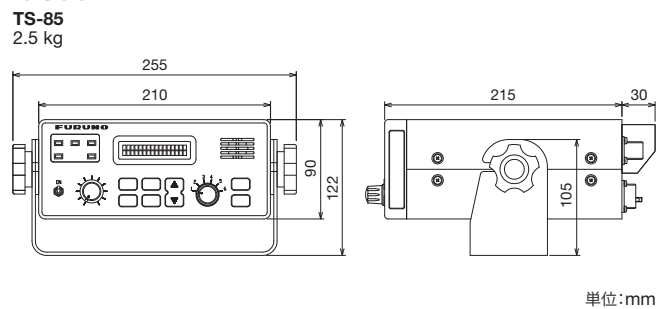

外寸図

商標の扱い: 本カタログに記載されている社名、製品名は、一般に各開発メーカーの登録商標または商標です。

1. ★ご購入の前に
2. ●仕様および外観は機器改良のため予告なく変更することがあります。
   - ●当製品をお買い上げの場合、取付工事費、オプション費等は別途ご請求させていただきます。
   - ●印刷物と製品とでは多少色合いが異なる場合があります。あらかじめご了承下さい。
   - ●このカタログの内容詳細については販売店または当社にあらかじめお問い合わせ下さい。
   - ●類似品にご注意下さい。

古野電気株式会社

〒662-8580 兵庫県西宮市芦原町9番52号 www.furuno.com

本社/国内営業部	(0798)63-1085
北海道支店/札幌営業所	(011)561-7261
●釧路営業所	(0154)25-7831
●稚内営業所	(0162)22-2815
東日本支店/東京営業所	(03)5687-0421
●八戸営業所	(0178)33-7415
●石巻営業所	(0225)93-0701
●秋田営業所	(0479)25-0255

東海北陸支店/焼津営業所	(054)628-7181
●名古屋営業所	(052)951-6061
●伊勢営業所	(0596)28-7177
●金沢営業所	(076)262-3326
西日本支店/神戸営業所	(0798)63-1281
●田辺営業所	(0739)24-9531
●堺港営業所	(0859)44-3221
●高知営業所	(088)832-7171
●徳島営業所	(088)662-6580
●宇和島営業所	(0895)23-2613

北九州支店/長崎営業所	(095)861-3261
●秋営業所	(0838)25-3151
●下関営業所	(083)267-9111
●佐世保営業所	(0956)48-4440
●福岡営業所	(092)711-1777
南九州支店/宮崎営業所	(0987)64-1108
●鹿児島営業所	(099)266-1828
●延岡営業所	(0982)21-2161
●沖縄営業所	(098)863-7779

本社/船舶営業部	(0798)63-1087
●関東支店	(03)5687-0432
●広島支店	(084)993-9777
●今治営業所	(084)993-9777
●福岡駐在所	(092)711-1778

※ 弊社問合せ先は事情により変更される場合があります。弊社ホームページに最新情報を掲載していますので、ご参照下さい。

カタログNo. CA000002301
D-2402LB