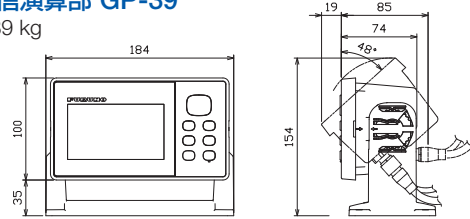

空中線部

- 受信方式
  - GPS 12チャンネルパラレル、12衛星追尾
  - SBAS 2チャンネル
  - QZSS 4チャンネル
- 受信周波数 1575.42 MHz±1.023 MHz
- 受信コード GPS : C/A コード、SBAS : L1 C/A
- 測位方法 オールインビュー、8ステートカルマンフィルタ
- 測位精度 GPS : 10m以下、MSAS : 7m以下
  WAAS(米国) : 3m以下、QZSS(SLAS) : 3m以下
- 追尾速度 1000 kn
- 初期捕捉時間 ウォームスタート: 約12秒、コールドスタート: 約90秒
- 測位更新周期 1秒

受信演算部

- 表示器 4.2型カラー液晶、480×272(WQVGA)、
- 表示モード プロット画面、ハイウェイ画面、航法データ、操船、衛星モニター、ユーザー表示
- 輝度 700cd/m2
- 作図方式 メルカトル図法
- 表示範囲
  - プロット画面 0.02/0.05/0.1/0.2/0.5/1/2/5/10/20/40/80/160/320 NM
  - ハイウェイ画面 0.2/0.4/0.8/1/2/4/8/16 NM
- 記憶容量 航跡 : 3000点、目的地 : 10,000点(13桁のコメント付)
- 保存 100ルート(30目的地/ルート)
- アラーム 到着・錨泊、コースずれ、船速、SBAS、時刻、航行距離、総航行距離

インターフェイス

- ポート数 NMEA0183V1.5/2.0/3.0 : 1ポート、カレントループ USB : 1ポート、USB2.0
- データセンテンス
  - 入力 RTE, TLL
  - 出力 AAM, APB, BOD, BWC, BWR, DTM, GGA, GLL, GSA, GSV, RMB, RMC, VTG, XTE, ZDA
- 出力Pセンテンス PFEC GPrtc, GPwpl, GPxfr, SDmrk

電源

- 受信演算部 DC12-24 V(10.8-31.2 V) : 0.7-0.3 A

環境条件

- 使用温度範囲
  - 空中線部 -25°C~+70°C(保存温度 : -30°C~+75°C)
  - 受信演算部 -15°C~+55°C(保存温度 : -30°C~+75°C)
- 相対湿度 93%以下(+40°C)
- 保護等級
  - 空中線部 IP56
  - 受信演算部 IP55

受信演算部 GP-39

0.39 kg