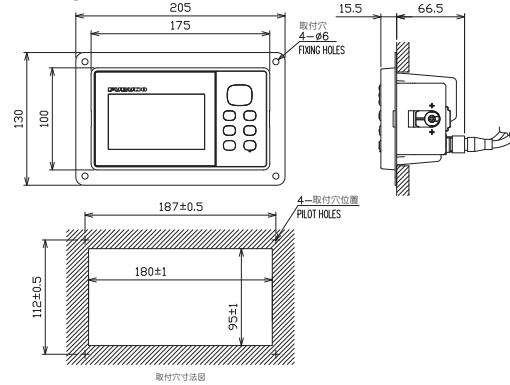

電源

- 受信演算部 DC12-24 V(10.8-31.2 V) : 0.7-0.3 A

環境条件

- 使用温度範囲
 - 空中線部 -25°C~+70°C(保存温度 : -30°C~+75°C)
 - 受信演算部 -15°C~+55°C(保存温度 : -30°C~+75°C)
- 相対湿度 93%以下(+40°C)
- 保護等級
 - 空中線部 IP56
 - 受信演算部 IP55

受信演算部 GP-39

0.39 kg

フラッシュマウント装備F

0.45 kg

フラッシュマウント装備S

0.36 kg

GPS アンテナ

GPA-C01
0.53 kg (ケーブル含む)

相互系統図