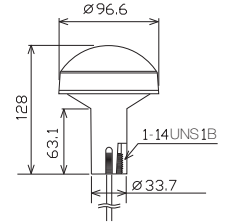

0.39 kg

フラッシュマウント装備F

0.45 kg

フラッシュマウント装備S

0.36 kg

GPS アンテナ

GPA-C01
0.53 kg (ケーブル含む)

相互系統図