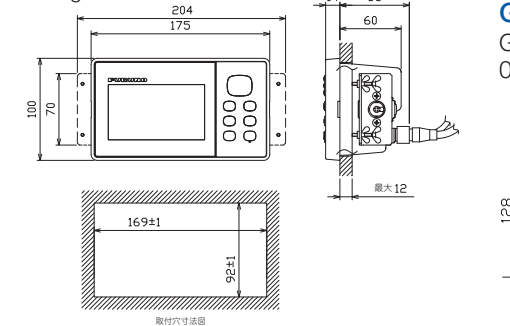

0.39 kg

フラッシュマウント装備F

0.45 kg

フラッシュマウント装備S

0.36 kg

GPS アンテナ

GPA-C01
0.53 kg (ケーブル含む)

相互系統図