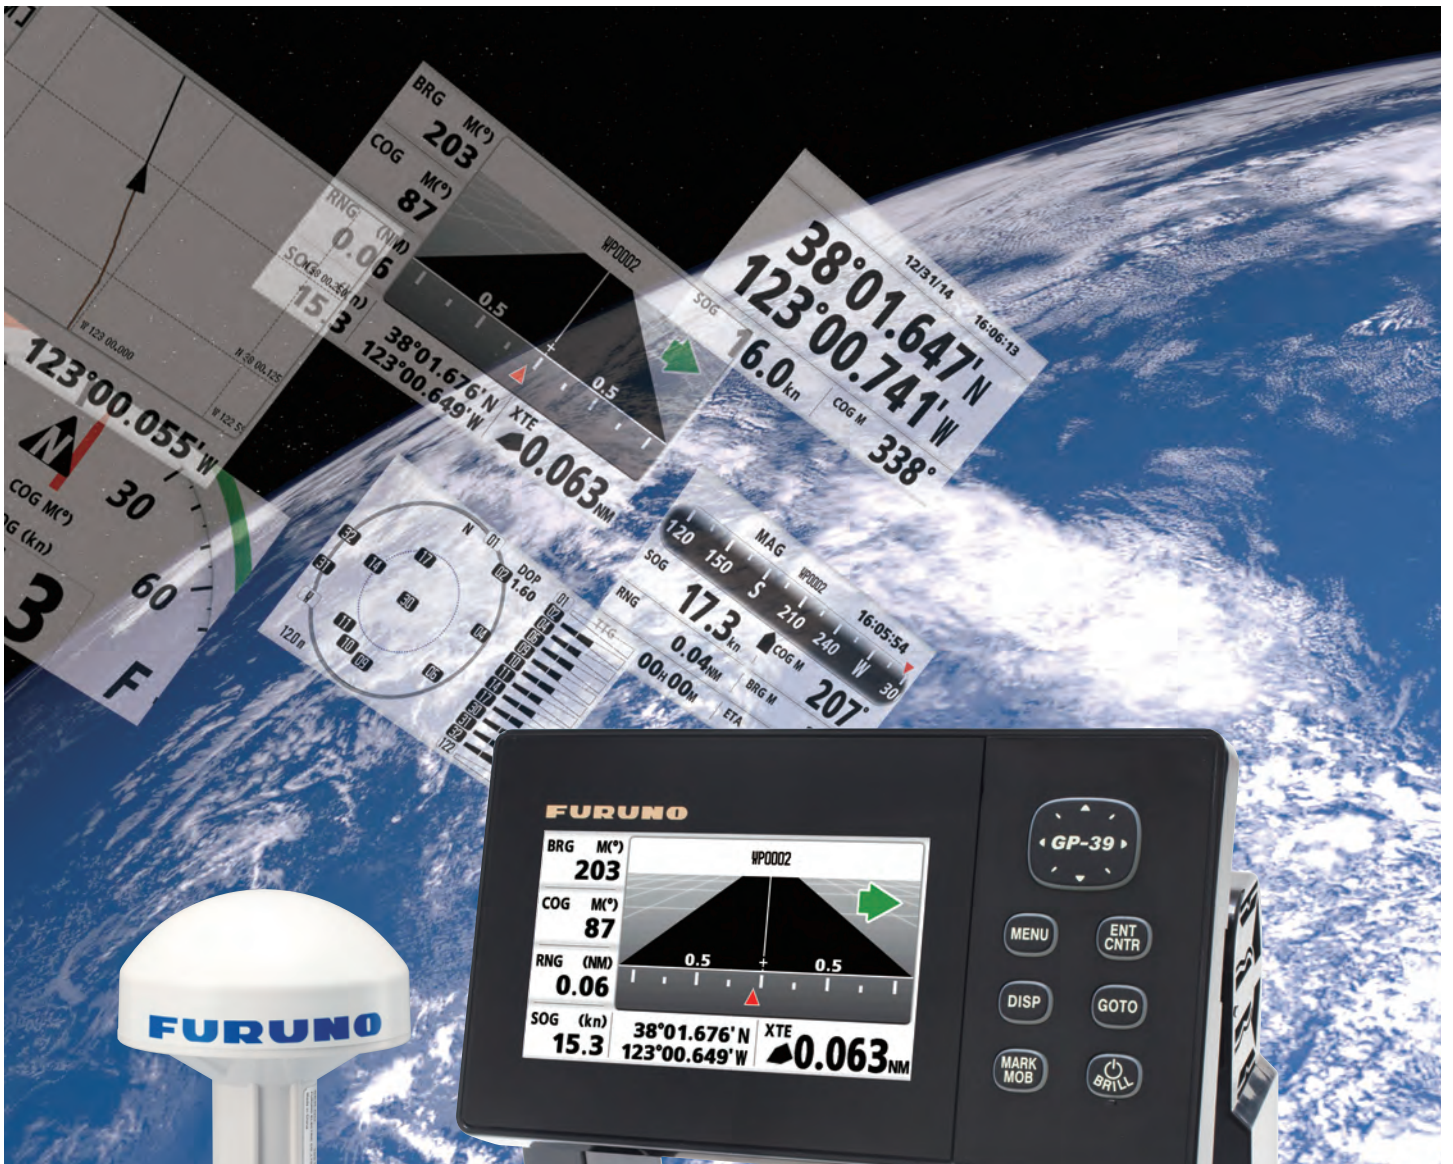

FURUNO

GPS航法装置

型式

GP-39

GPS NAVIGATOR

詳しくは製品サイトへ
www.furuno.com

空中線部

- 受信方式
 - GPS 12チャンネルパラレル、12衛星追尾
 - SBAS 2チャンネル
 - QZSS 4チャンネル
- 受信周波数 1575.42 MHz±1.023 MHz
- 受信コード GPS : C/A コード、SBAS : L1 C/A
- 測位方法 オールインビュー、8ステートカルマンフィルタ
- 測位精度 GPS : 10m以下、MSAS : 7m以下
WAAS(米国) : 3m以下、QZSS(SLAS) : 3m以下
- 追尾速度 1000 kn
- 初期捕捉時間 ウォームスタート: 約12秒、コールドスタート: 約90秒
- 測位更新周期 1秒

受信演算部

- 表示器 4.2型カラー液晶、480×272(WQVGA)、
- 表示モード プロット画面、ハイウェイ画面、航法データ、操船、衛星モニター、ユーザー表示
- 輝度 700cd/m2
- 作図方式 メルカトル図法
- 表示範囲
 - プロット画面 0.02/0.05/0.1/0.2/0.5/1/2/5/10/20/40/80/160/320 NM
 - ハイウェイ画面 0.2/0.4/0.8/1/2/4/8/16 NM
- 記憶容量 航跡 : 3000点、目的地 : 10,000点(13桁のコメント付)
- 保存 100ルート(30目的地/ルート)
- アラーム 到着・錨泊、コースずれ、船速、SBAS、時刻、航行距離、総航行距離

インターフェイス

- ポート数 NMEA0183V1.5/2.0/3.0 : 1ポート、カレントループ USB : 1ポート、USB2.0
- データセンテンス
 - 入力 RTE, TLL
 - 出力 AAM, APB, BOD, BWC, BWR, DTM, GGA, GLL, GSA, GSV, RMB, RMC, VTG, XTE, ZDA
- 出力Pセンテンス PFEC GPrtc, GPwpl, GPxfr, SDmrk