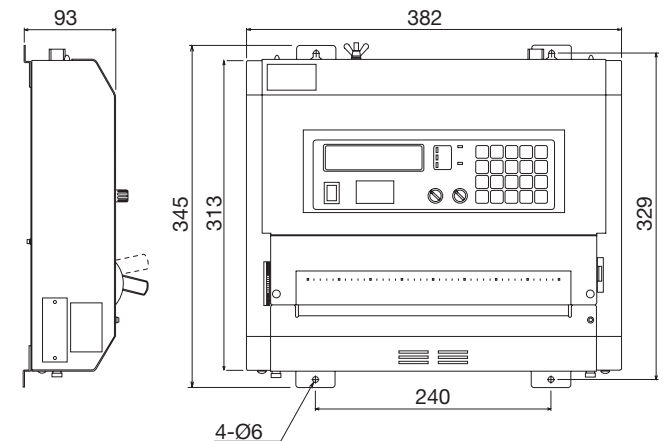

構成

標準

ファクシミリ受画装置	×1
工事材料、付属品、予備品	×1

オプション

FAX用リアンプユニット(FAX-5) / 2.6 m、6 mホイップアンテナ / プリアンプ用延長ケーブルキット / 記録紙(F220VP)

ファクシミリ受画装置

8.4 kg (AC type)
7.9 kg (DC type)

相互系統図