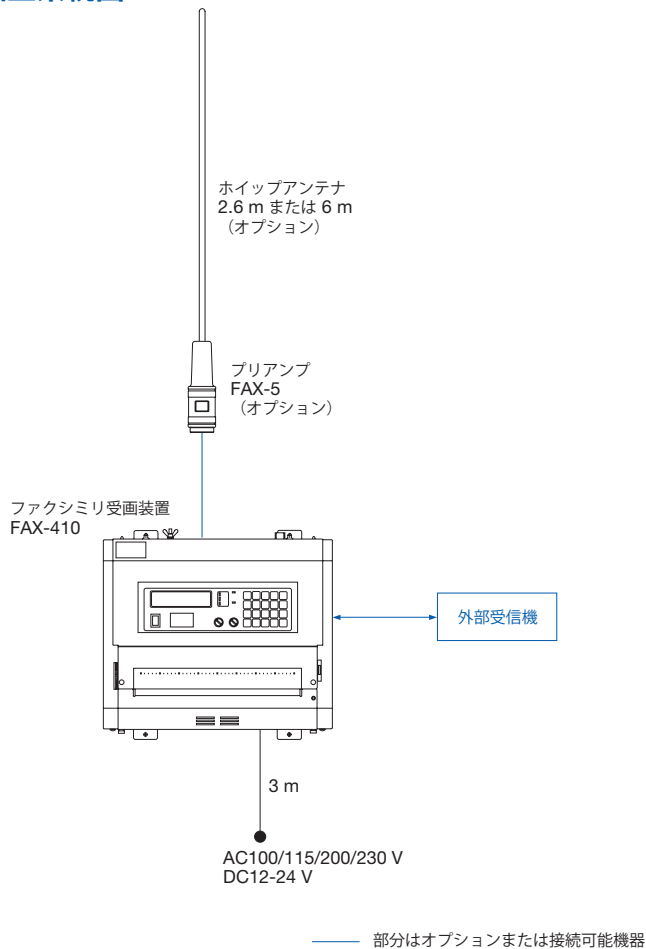

FURUNO

WEATHER FAX

Weather Facsimile Receiver

気象ファクシミリ受画装置

型式: FAX-410

▶最適周波数の自動検出機能!

最も受信状態の良い番組周波数を自動で検出、受信します。

▶150チャンネルの番組周波数を登録済み

あらかじめ番組周波数が登録されているので、取付後すぐにご利用いただけます。また、164チャンネルまでの周波数を自由に登録できます。

▶番組予約タイマーを内蔵

1週間16番組までの予約が可能です。

▶見やすい印刷表示

10インチ幅の記録紙に9階調で印刷!雲と陸と海を鮮明に表現します。

仕様

機器名称	ファクシミリ受画装置
受信方式	シンセサイザー方式ダブルヘテロダイナ
受信周波数	2.0000~24.9999 MHz
チャンネル数	150波(登録済み)+164波(ユーザー登録)
周波数選択	1. 自動(選択された局内で最大感度の周波数選択) 2. 手動1(キーにて希望チャンネル選択) 3. 手動2(キーにて任意の周波数入力)
電波形式	F3C
記録方式	ラインサーマルヘッドによる個体走査記録方式
記録紙	感熱記録紙 幅257 mm × 長さ30 m
回転数	60、90、120 rpm
記録階調	9階調(白色、灰色7階調、黒)
記録制御	1. APSS信号受信による起動・停止及び協同係数自動選択動作 2. 位相信号受信による走査速度選択及び位相整合の自動動作 3. キー操作による自動動作
予約タイマー	1週間16番組プログラム可能(スリープタイマー機能有り)
その他の機能	同調表示3点LED、外部信号入力AF信号、用紙切れアラーム、白黒反転記録機能、BK機能
電源	AC100/115/200/230 V 0.30/0.26/0.15/0.13 A DC12-24 V(10~40 V) 2.3-1.15 A

構成

標準

ファクシミリ受画装置	×1
工事材料、付属品、予備品	×1

オプション

FAX用リアンプユニット(FAX-5) / 2.6 m、6 mホイップアンテナ / プリアンプ用延長ケーブルキット / 記録紙(F220VP)

ファクシミリ受画装置

8.4 kg (AC type)
7.9 kg (DC type)

相互系統図